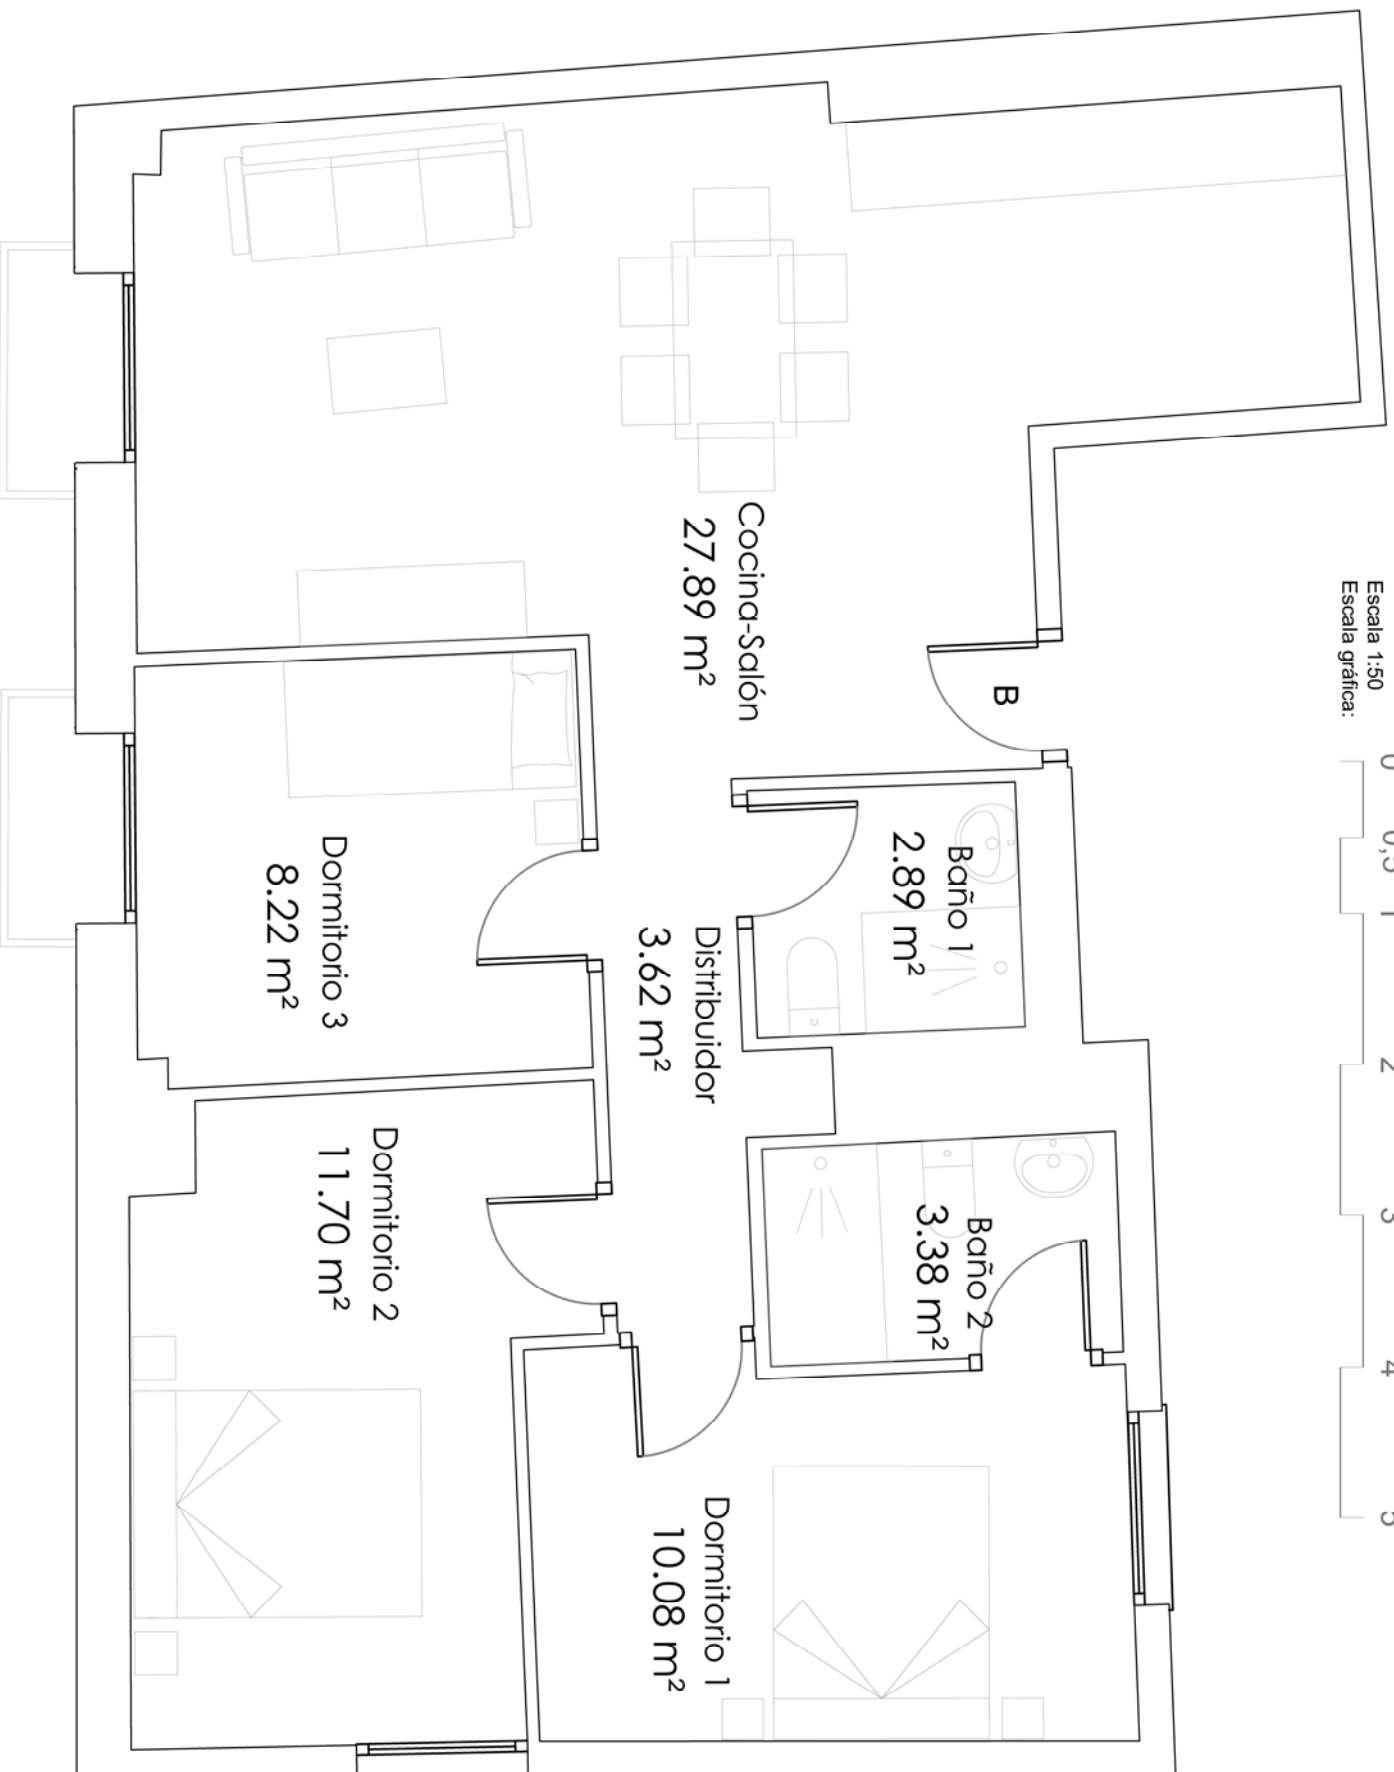

Plaza Tenerías 2 1º B Zaragoza

Escala 1:50
Escala gráfica:

| | |
|-----------------------------------|----------------------|
| DATOS DE LA VIVIENDA | |
| VIVIENDA | B |
| PLANTA | PRIMERA |
| SUPERFICIES DE LA VIVIENDA | |
| SUP. ÚTIL INTERIOR | 67,78 m ² |
| SUP. ÚTIL EXTERIOR | 1,40 m ² |
| SUP. ÚTIL TOTAL | 69,18 m ² |

Nota: El mobiliario que aparece en este plano no se entrega con la vivienda. Su representación intenta que el comprador tenga una idea aproximada de los posibles aprovechamientos de la vivienda. Este plano no constituye un documento contractual. La información de superficies que aparece en este plano tiene carácter orientativo.